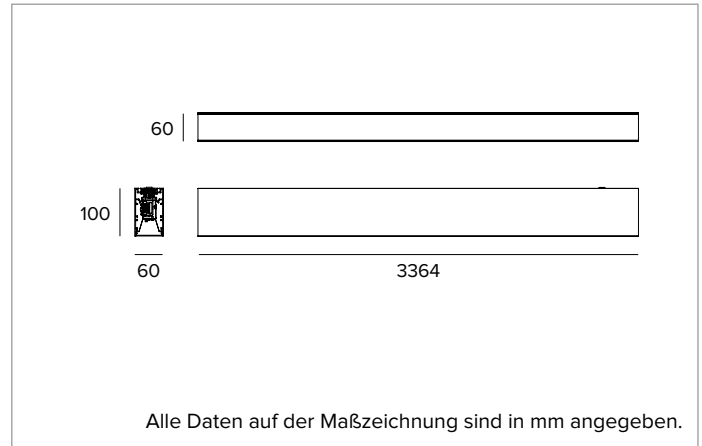

1T5732EL | LOGICO System - Decken/Pendelleuchte - Lichtbandmodul

Lineare LED-Leuchte für Deckenanbau- oder Pendelmontage

		4000K	H(m)	D(m)	E _{max} (lx)
		Ra80		106°	
		Fixture Power	81W	1	2.66
		Source Flux	11040lm	2	5.33
		Fixture Flux	7518lm	3	7.99
		Efficacy	93lm/W	4	10.65
TS991	I _{max} =259cd/klm	I _{max}	2864cd	5	13.32